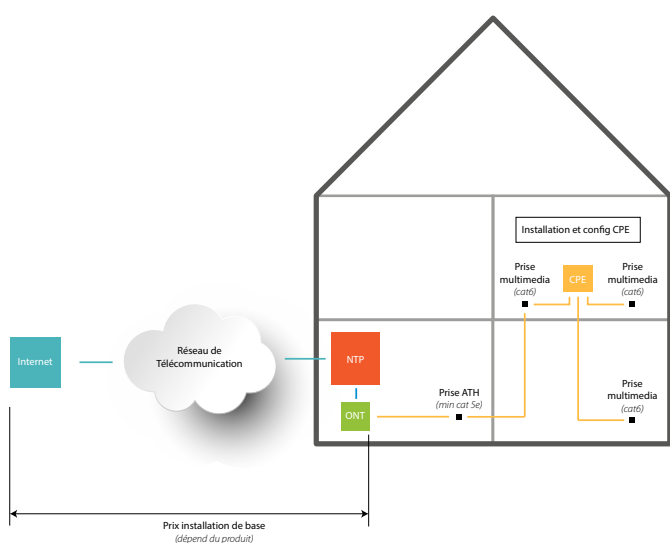

Prix câblage interne pour vo.nitro (08.04.2016 v3)

Bâtiments administratifs ou professionnels

- soudage de 2 brins fibres sur un côté avec connecteurs SC-APC (p. ex. 4 brins sur deux côtés, 4 x 127.40 €) (127.40 € HT) **149,06 € TTC**
- patch panel fibre optique (1 ou 2 x 168 €) (168.00 € HT) **196,56 € TTC**
- pas de câblage vertical dans bâtiments administratifs ou professionnels (câblage vertical à faire par un électricien -> max 4 brins)

Maison multifamiliale (figure 2)

- cablage vertical sans pose — Fiber Cable (217.39 € HT) **254.35 € TTC**
- cablage vertical avec pose, seulement si gaine technique disponible (max 40m) — Fiber Cable (433.04 € HT) **506.66 € TTC**
- installation prise multimedia, cablage horizontal (max 25m) — min cat5e (150 € HT) **175.50 € TTC**
- installation configuration CPE (22.50 € HT) **26.33 € TTC**

Figure 1 : Maison unifamiliale

Figure 2 : Maison multifamiliale