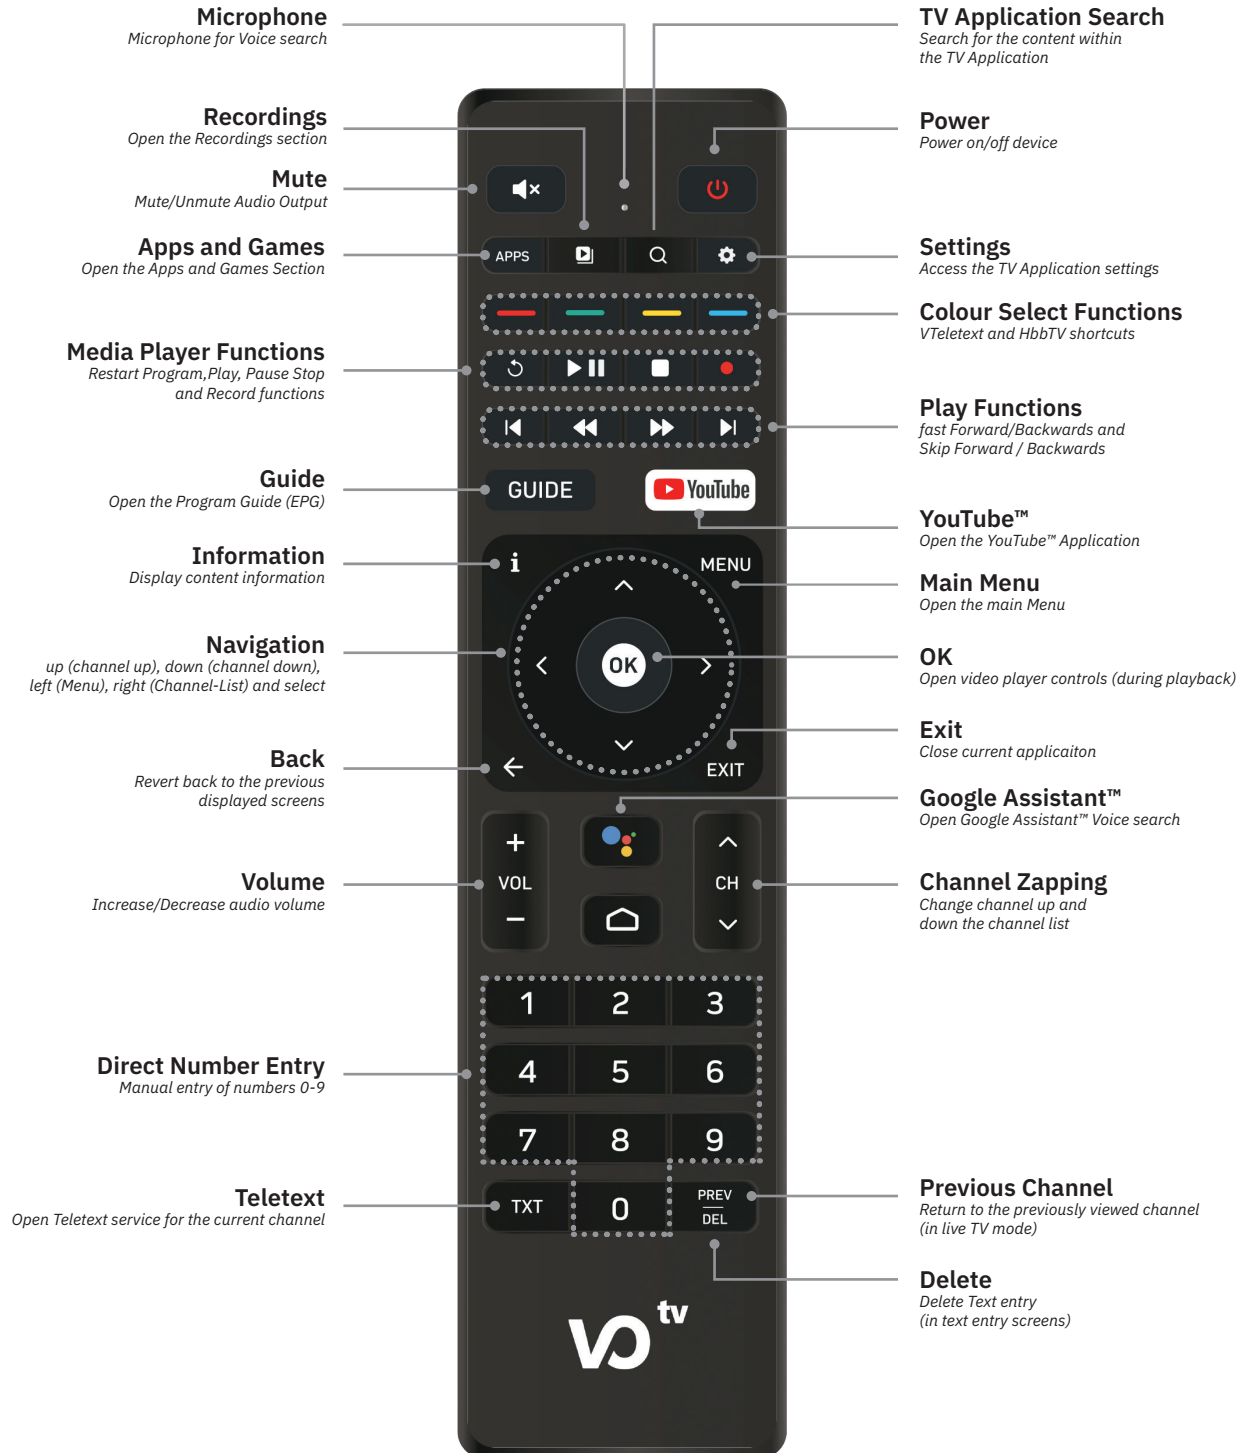

VOtv Remote Control

Key Settings

v2024.02.01.en